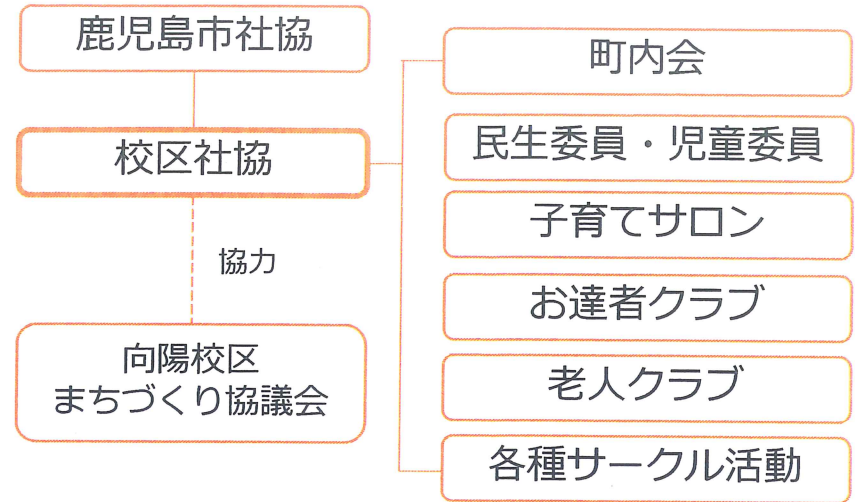

コロナ禍の影響でふれあい活動や福祉活動は制限されてきました。しかし、まちづくり協議会・なかま子育てサロン・お達者クラブ・老人クラブなどコロナ感染防止対策をとり、できる形でふれあい活動は実施してきました。

向陽校区のみなさんは「みんなで支え合い みんなが元気」をモットーに、みんなの校区社会福祉協議会として活動を進めてまいりたいと思います。ご協力をよろしくお願いいたします。

地域福祉の向上

お達者クラブの様子

子育て世代を支える

支えあいマップ作り研修

高齢者・障害者とともに生きる

子育てサロンの様子

向陽校区社協事務局 森田真一

向陽社協だより特別号

向陽校区社会福祉協議会

令和五年度にスタートしました！

なかま子育てサロン

問い合わせ：原田 TEL099-264-4894
宇宿中間福祉館 TEL099-265-8343

子育てサロンは、向陽校区社協の主催で、主任児童委員、民生委員・児童委員や地域の有志の方々が福祉委員となり、0歳から3歳までの親子などを対象にふれあいの場づくりをしています。毎月第1水曜日(5月と1月は休み)の10時～11時に、宇宿中間福祉館で開催しています。

内容は、読み聞かせや親子体操、季節の行事や遊びを通して仲間づくりや情報交換をいただいています。